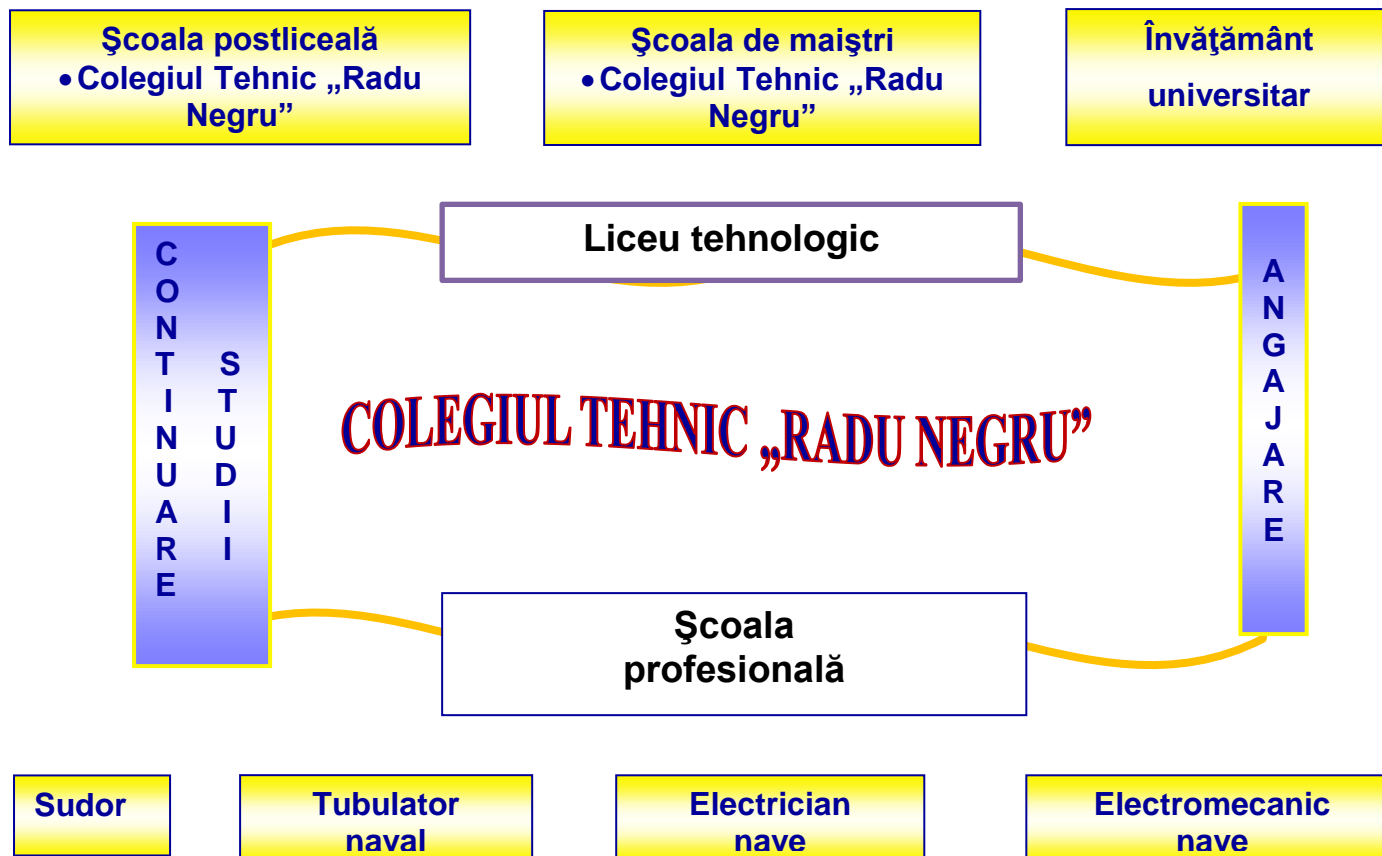

## OFERTA EDUCAȚIONALĂ 2017 - 2018

Forma de învățământ	Filiera	Domeniul de pregătire de bază	Calificarea	Nr. elevi
Clasa a IX a Liceu ZI	Tehnologică	PROTECȚIA MEDIULUI	Tehnician ecolog și protecția calității mediului	28
		ELECTROMECHANICĂ	Tehnician electromecanic	14
		MECANICĂ	Tehnician proiectant CAD	14
Clasa a IX a Școala profesională ZI	Tehnologică	MECANICĂ	Sudor	14
		ELECTROMECHANICĂ	Electromecanic nave	14
Clasa a IX a LICEU Fracvență redusă	Teoretică	REAL	Matematică - Informatică	28
Clasa a IX a Liceu SERAL	Tehnologică	ELECTROMECHANICĂ	Tehnician electromecanic	28
Clasa a XI a Liceu SERAL	Tehnologică	ELECTROMECHANICĂ	Tehnician electromecanic	56

Forma de învățământ	Domeniul	Calificarea	Nr. elevi
ȘCOALA POSTLICEALĂ	Resurse naturale și protecția mediului	Tehnician Laborant pentru protecția calității mediului	28
	Mecatronica și informatică	Tehnician echipamente periferice și birotică	28
	Electronică	Tehnician Electronist Echipamente de Automatizare	28
ȘCOALA DE MAȘTRI	Mecanică	Maistru cazangerie construcții metalice și sudură	28
		Maistru mecanic	28

# TRASEE EDUCAȚIONALE

Vă așteptăm în școala noastră în Săptămâna Porților Deschise 15 - 21 mai